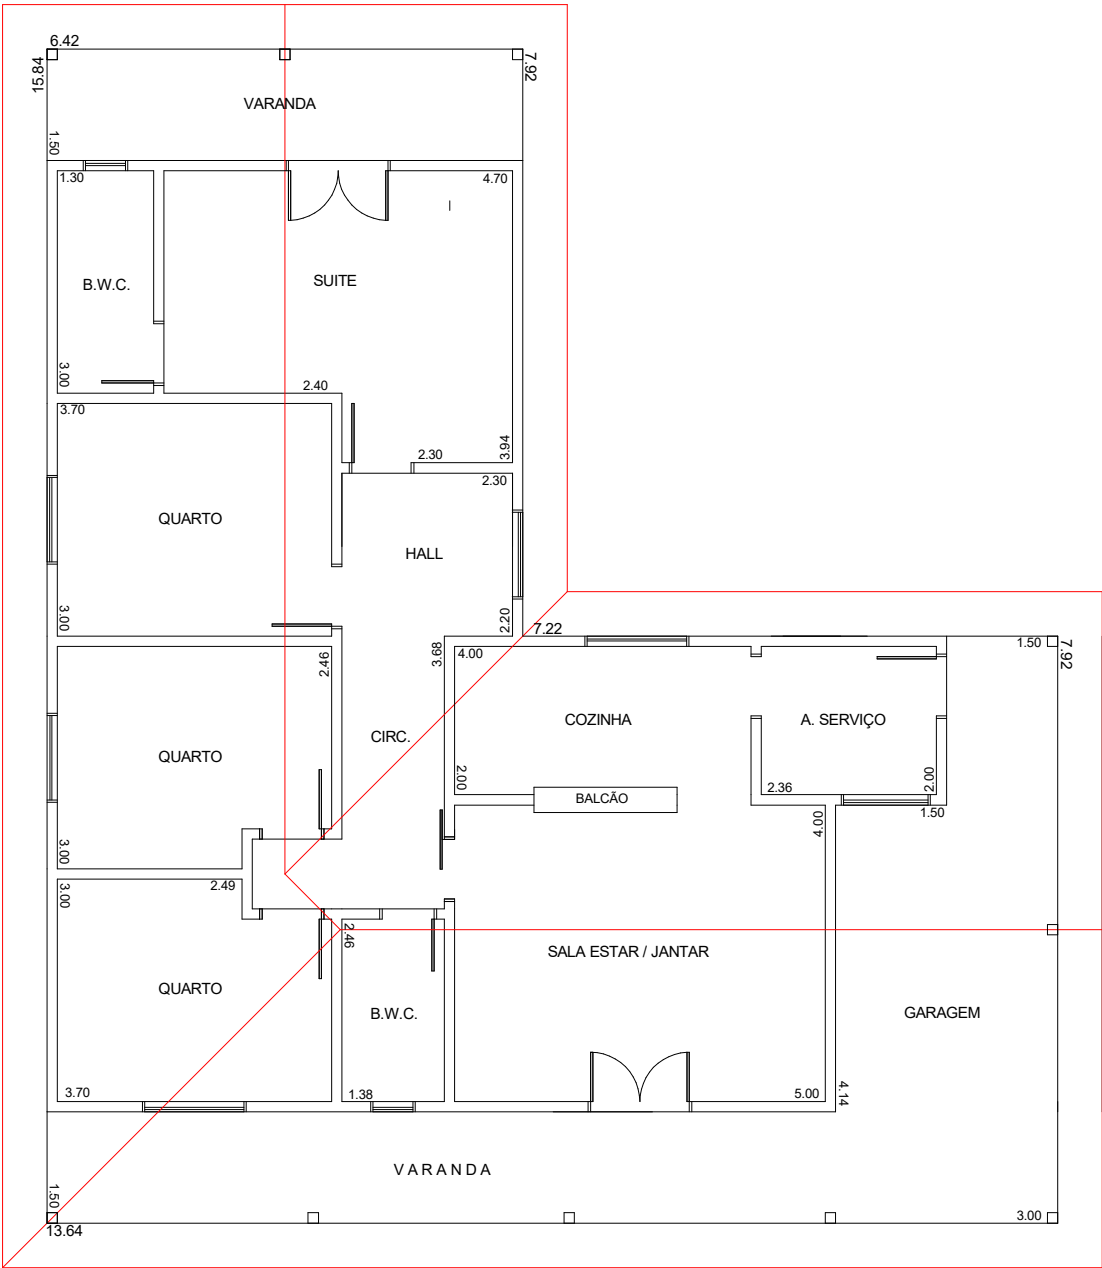

# Projeto: Planta Baixa

Cliente: <b>Comércio de Casas Pré-Fabricadas Campo Largo Ltda</b>				
Endereço: <b>Rua Domingos Cordeiro, 680</b>		Cidade: <b>Campo Largo</b>		UF: <b>Pr.</b>
Modelo: <b>AlvenariaTérrea</b>	Área: <b>158,87M2</b>	Data: <b>21/06/2022</b>	Escala:	Folha: <b>01</b>